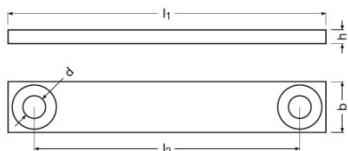

LR700-SD-G1 -CONNECTORS HOLDER

LINEARlight Rigid Slim Diffuse – Accessories | – Accesorios

Hoja de datos de producto

Datos técnicos

Dimensiones y peso

Largo	0,0 mm
Peso del producto	4,60 g

Datos logísticos

Número estadístico de material	392690979000
--------------------------------	--------------

Descarga datos

Fichero	
	Product Datasheet LINEARlight Rigid NICHE specification sheet
	Datos CAD LR700SD-G1-CONNECTORS HOLDER CAD data

Logistical Data

Código del producto	Descripción del producto	Unidad de embalaje (Piezas/unidad)	Dimensiones (largo x ancho x alto)	Volúmen	Peso bruto
4062172027281	LR700-SD-G1 - CONNECTORS HOLDER	Embalaje de envío 60	360 mm x 200 mm x 140 mm	10.08 dm ³	646.00 g

El código del producto mencionado describe la unidad más pequeña de la cantidad que se puede pedir. Una unidad de envío puede contener uno o más productos individuales. Al cursar un pedido, introduzca la cantidad de la unidad de envío o su múltiple.