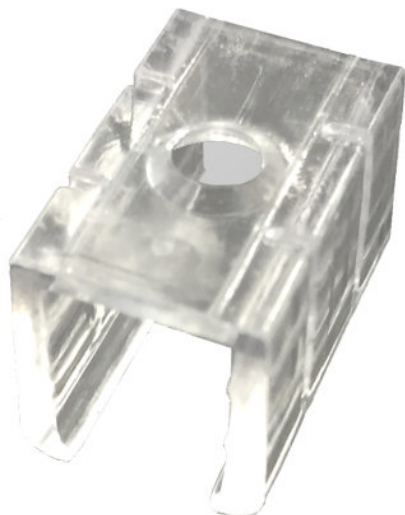

## LR700-SD-G1 -CLIP

LINEARlight Rigid Slim Diffuse – Accessories | – Accesorios

#### Dimensiones y peso

Largo	0,0 mm
Peso del producto	4,02 g

### Logistical Data

Código del producto	Descripción del producto	Unidad de embalaje (Piezas/unidad)	Dimensiones (largo x ancho x alto)	Volumen	Peso bruto
4062172026918	LR700-SD-G1 -CLIP	Embalaje de envío 200	360 mm x 200 mm x 140 mm	10.08 dm <sup>3</sup>	1514.00 g