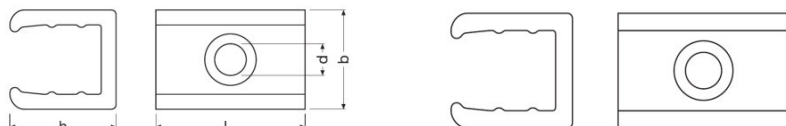

## LR700-SD-G1 -CLIP

LINEARlight Rigid Slim Diffuse – Accessories | – Accesorios

#### Dimensiones y peso

Largo	0,0 mm
Peso del producto	4,02 g

### Logistical Data

Código del producto	Descripción del producto	Unidad de embalaje (Piezas/unidad)	Dimensiones (largo x ancho x alto)	Volumen	Peso bruto
4062172026918	LR700-SD-G1 -CLIP	Embalaje de envío 200	360 mm x 200 mm x 140 mm	10.08 dm <sup>3</sup>	1514.00 g