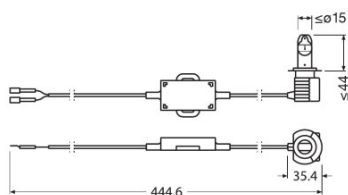

#### Dimensiones y peso

Largo	177,5 mm
Diámetro	13,8 mm
Peso del producto	55,00 g