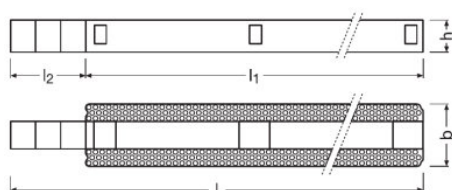

LR FINESSE RECESSED KIT

LINEARlight Rigid FINESSE – Accessories | Módulos LED rígidos para aplicaciones profesionales

Beneficios del producto

- Large set of accessories for installation
- Recessed kit for installation on false ceiling
- Wall arms for holding fixture in place
- Metal clip for surface installation
- Kit for pendant installation
- Indoor and outdoor jumper for daisy chain connection
- Indoor and outdoor power cable: 5 m
- Outdoor male and female terminals for ad hoc cabling

Hoja de datos de producto

Datos técnicos

Datos eléctricos

Tipo de corriente	corriente continua (CC)
-------------------	-------------------------

Dimensiones y peso

Largo	1600 mm
Peso del producto	360,00 g

Código del producto	Descripción del producto	Unidad de embalaje (Piezas/unidad)	Dimensiones (largo x ancho x alto)	Volúmen	Peso bruto
4052899618091	LR FINESSE RECESSED KIT	Embalaje de envío 5	1652 mm x 192 mm x 37 mm	11.74 dm ³	2160.00 g

Hoja de datos de producto

Logistical Data

El código del producto mencionado describe la unidad más pequeña de la cantidad que se puede pedir. Una unidad de envío puede contener uno o más productos individuales. Al cursar un pedido, introduzca la cantidad de la unidad de envío o su múltiple.