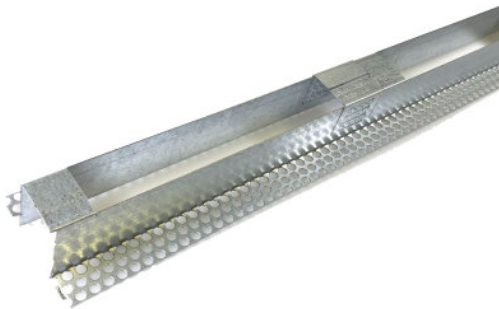

LR FINESSE RECESSED KIT

LINEARlight Rigid FINESSE – Accessories | – Accesorios

Beneficios del producto

- Large set of accessories for installation
- Recessed kit for installation on false ceiling
- Wall arms for holding fixture in place
- Metal clip for surface installation
- Kit for pendant installation
- Indoor and outdoor jumper for daisy chain connection
- Indoor and outdoor power cable: 5 m
- Outdoor male and female terminals for ad hoc cabling

Hoja de datos de producto

Datos técnicos

Datos eléctricos

Tipo de corriente	corriente continua (CC)
-------------------	-------------------------

Dimensiones y peso

Largo	1600 mm
Peso del producto	360,00 g

Código del producto	Descripción del producto	Unidad de embalaje (Piezas/unidad)	Dimensiones (largo x ancho x alto)	Volúmen	Peso bruto
4052899618091	LR FINESSE RECESSED KIT	Embalaje de envío 5	1652 mm x 192 mm x 37 mm	11.74 dm ³	2160.00 g