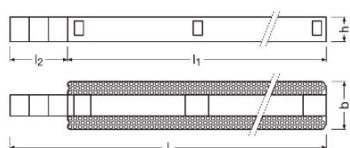

LR FINESSE RECESSED KIT

LINEARlight Rigid FINESSE – Accessories | – Accesorios

Beneficios del producto

- Large set of accessories for installation
- Recessed kit for installation on false ceiling
- Wall arms for holding fixture in place
- Metal clip for surface installation
- Kit for pendant installation
- Indoor and outdoor jumper for daisy chain connection
- Indoor and outdoor power cable: 5 m
- Outdoor male and female terminals for ad hoc cabling

Hoja de datos de producto

Datos técnicos

Datos eléctricos

Tipo de corriente	corriente continua (CC)
-------------------	-------------------------

Dimensiones y peso

Largo	1600 mm
Peso del producto	360,00 g

Código del producto	Descripción del producto	Unidad de embalaje (Piezas/unidad)	Dimensiones (largo x ancho x alto)	Volúmen	Peso bruto
4052899618091	LR FINESSE RECESSED KIT	Embalaje de envío 5	1652 mm x 192 mm x 37 mm	11.74 dm ³	2160.00 g

El código del producto mencionado describe la unidad más pequeña de la cantidad que se puede pedir. Una unidad de envío puede contener uno o más productos individuales. Al cursar un pedido, introduzca la cantidad de la unidad de envío o su múltiplo.