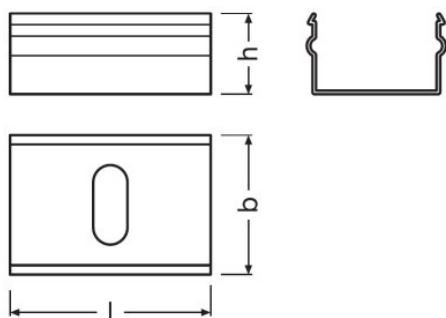

LR FINESSE METAL CLIP

LINEARlight Rigid FINESSE – Accessories | Módulos LED rígidos para aplicaciones profesionales

Beneficios del producto

- Large set of accessories for installation
- Recessed kit for installation on false ceiling
- Wall arms for holding fixture in place
- Metal clip for surface installation
- Kit for pendant installation
- Indoor and outdoor jumper for daisy chain connection
- Indoor and outdoor power cable: 5 m
- Outdoor male and female terminals for ad hoc cabling

Hoja de datos de producto

Datos técnicos

Datos eléctricos

Tipo de corriente	corriente continua (CC)
-------------------	-------------------------

Dimensiones y peso

Largo	30 mm
Peso del producto	5,00 g

Datos logísticos

Número estadístico de material	732690989000
--------------------------------	--------------

Logistical Data

Código del producto	Descripción del producto	Unidad de embalaje (Piezas/unidad)	Dimensiones (largo x ancho x alto)	Volúmen	Peso bruto
4052899618107	LR FINESSE METAL CLIP	Embalaje de envío 100	180 mm x 130 mm x 120 mm	2.81 dm ³	580.00 g

El código del producto mencionado describe la unidad más pequeña de la cantidad que se puede pedir. Una unidad de envío puede contener uno o más productos individuales. Al cursar un pedido, introduzca la cantidad de la unidad de envío o su múltiple.