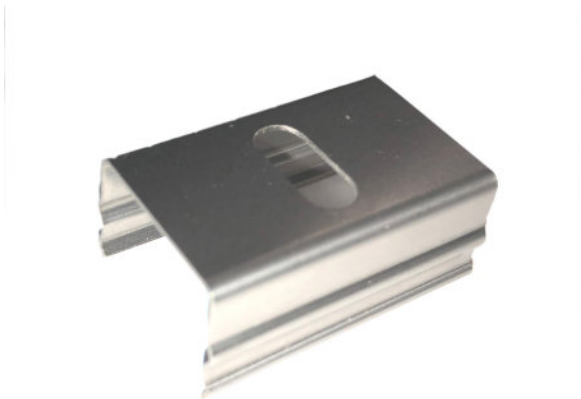

LR FINESSE METAL CLIP

LINEARlight Rigid FINESSE – Accessories | – Accesorios

Beneficios del producto

- Large set of accessories for installation
- Recessed kit for installation on false ceiling
- Wall arms for holding fixture in place
- Metal clip for surface installation
- Kit for pendant installation
- Indoor and outdoor jumper for daisy chain connection
- Indoor and outdoor power cable: 5 m
- Outdoor male and female terminals for ad hoc cabling

Hoja de datos de producto

Datos técnicos

Datos eléctricos

Tipo de corriente	corriente continua (CC)
-------------------	-------------------------

Dimensiones y peso

Largo	30 mm
Peso del producto	5,00 g

Datos logísticos

Número estadístico de material	732690989000
--------------------------------	--------------

Logistical Data

Código del producto	Descripción del producto	Unidad de embalaje (Piezas/unidad)	Dimensiones (largo x ancho x alto)	Volúmen	Peso bruto
4052899618107	LR FINESSE METAL CLIP	Embalaje de envío 100	180 mm x 130 mm x 120 mm	2.81 dm ³	580.00 g