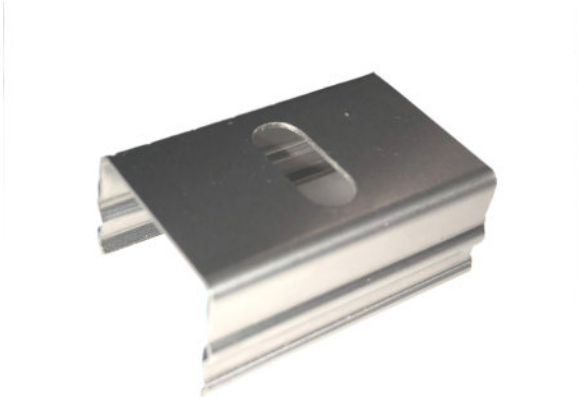

LR FINESSE METAL CLIP

LINEARlight Rigid FINESSE – Accessories | Módulos LED rígidos para aplicaciones profesionales

Beneficios del producto

- Large set of accessories for installation
- Recessed kit for installation on false ceiling
- Wall arms for holding fixture in place
- Metal clip for surface installation
- Kit for pendant installation
- Indoor and outdoor jumper for daisy chain connection
- Indoor and outdoor power cable: 5 m
- Outdoor male and female terminals for ad hoc cabling

Hoja de datos de producto

Datos técnicos

Datos eléctricos

Tipo de corriente	corriente continua (CC)
-------------------	-------------------------

Dimensiones y peso

Largo	30 mm
Peso del producto	5,00 g

Datos logísticos

Número estadístico de material	732690989000
--------------------------------	--------------

Logistical Data

Código del producto	Descripción del producto	Unidad de embalaje (Piezas/unidad)	Dimensiones (largo x ancho x alto)	Volúmen	Peso bruto
4052899618107	LR FINESSE METAL CLIP	Embalaje de envío 100	180 mm x 130 mm x 120 mm	2.81 dm ³	580.00 g