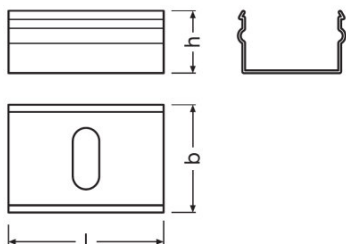

LR FINESSE METAL CLIP

LINEARlight Rigid FINESSE – Accessories | – Accesorios

Beneficios del producto

- Large set of accessories for installation
- Recessed kit for installation on false ceiling
- Wall arms for holding fixture in place
- Metal clip for surface installation
- Kit for pendant installation
- Indoor and outdoor jumper for daisy chain connection
- Indoor and outdoor power cable: 5 m
- Outdoor male and female terminals for ad hoc cabling

Hoja de datos de producto

Datos técnicos

Datos eléctricos

Tipo de corriente	corriente continua (CC)
-------------------	-------------------------

Dimensiones y peso

Largo	30 mm
Peso del producto	5,00 g

Datos logísticos

Número estadístico de material	732690989000
--------------------------------	--------------

Logistical Data

Código del producto	Descripción del producto	Unidad de embalaje (Piezas/unidad)	Dimensiones (largo x ancho x alto)	Volúmen	Peso bruto
4052899618107	LR FINESSE METAL CLIP	Embalaje de envío 100	180 mm x 130 mm x 120 mm	2.81 dm ³	580.00 g

El código del producto mencionado describe la unidad más pequeña de la cantidad que se puede pedir. Una unidad de envío puede contener uno o más productos individuales. Al cursar un pedido, introduzca la cantidad de la unidad de envío o su múltiple.