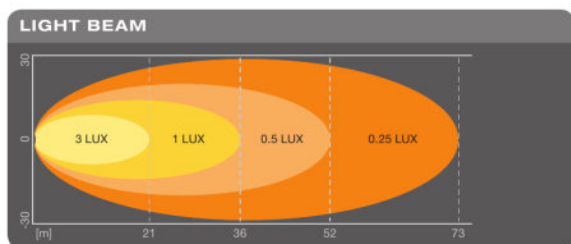

Datos adicionales del producto

Distribución de la intensidad luminosa

Conexión a la lámpara	DT Connector

Capacidades

Tecnología	LED

Certificados & Normas

Normas	ECE R10, R23

Símbolos de homologación	E9 approval

Tipo de protección	IP69K

Categorías específicas del país

Referencia para pedido	LEDDL109-WD

Datos logísticos

Número estadístico de material	851220009000