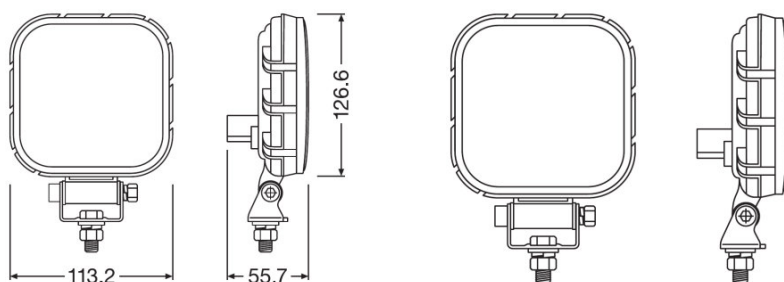

#### Información de producto

Referencia para pedido	LEDDL109-WD
Aplicación (Categoría y producto específico)	Additional reversing light

#### Dimensiones y peso

Peso del producto	400,00 g
Largo	0,0 mm