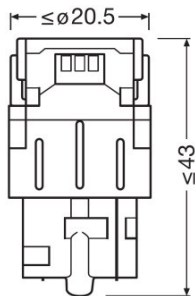

Datos Fotométricos

| | |
|------------------------------|------------|
| Flujo luminoso | 60 lm |
| Tolerancia de flujo luminoso | ± 25 % |
| Tono de luz LED | rojo |

Dimensiones y peso

| | |
|-------------------|---------|
| Diámetro | 20,0 mm |
| Peso del producto | 11,30 g |
| Largo | 47,5 mm |