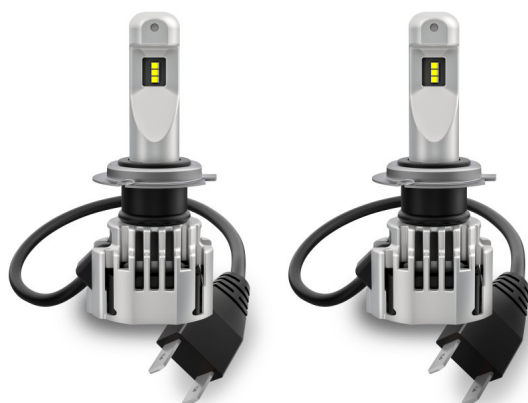

NIGHT BREAKER H7-LED

La primera lámpara de sustitución LED de OSRAM legal para su uso en la calle

La primera lámpara de sustitución LED de OSRAM legal para su uso en la calle¹⁾

Ver y ser visto con mayor claridad, para una mayor seguridad en la carretera, especialmente de noche

El primer NIGHT BREAKER LED

Con NIGHT BREAKER H7-LED, la primera lámpara de reemplazo LED legal para la calle¹⁾ de OSRAM está ahora en el mercado. Esta solución plug-and-play ofrece a los conductores ventajas significativas: una temperatura de color blanco frío muy alta de 6.000 Kelvin con hasta un 220% más de brillo en comparación con los requisitos mínimos según ECE R112, una vida útil hasta 5 veces mayor en comparación con las lámparas halógenas y un 50% adicional de menor deslumbramiento. OSRAM ofrece accesorios de instalación relacionados con las lámparas LED.