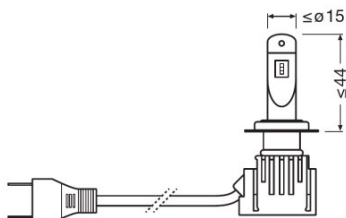

Hoja de datos de producto

Datos técnicos

Información de producto

Product legal advice 1	1) Fuente de luz LED homologada - sólo se aplica a los respectivos países en los que existe homologación o a los que se aplica una homologación equivalente y para los modelos de vehículos y funciones de iluminación que figuran actualmente en la lista de compatibilidad. Para más detalles, consulte www.osram.com/nb-led
Product legal advice 2	2) Compared to minimum ECE R112. On top with 50% less glare.
Product legal advice 3	3) compared to halogen lamps
Referencia para pedido	64210DWNB
Aplicación (Categoría y producto específico)	Low beam

Dimensiones y peso

Peso del producto	55,00 g
-------------------	---------

Hoja de datos de producto

Largo	81,3 mm
Diámetro	13,8 mm

Duración de vida

Vida útil Tc	2500 h
Duración B3	1500 h

Datos adicionales del producto