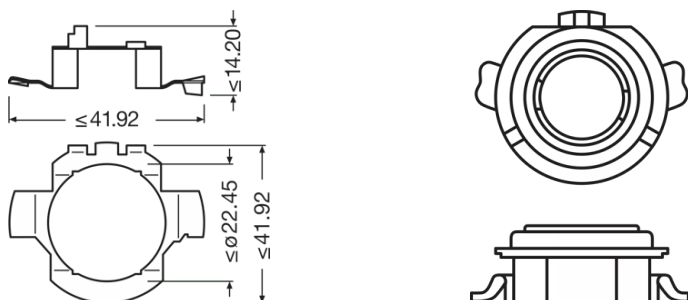

Referencia para pedido	64210DA01
------------------------	-----------

Physical Attributes & Dimensions

Diámetro	22.4 mm
Peso del producto	2.50 g
Largo	41.9 mm

Duración de vida

Garantía	3 years
----------	---------