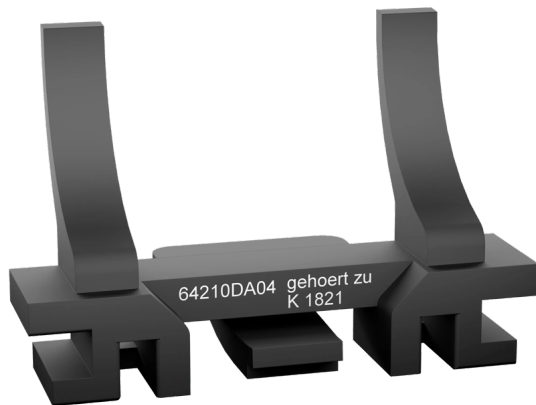

Hoja de datos de producto

LEDDriving ADAPTER (OFFROAD) 64210DA04

Accesorios para lámparas de reemplazo LED

Haciendo que las actualizaciones LED encajen

Los soportes de montaje ofrecen una fácil instalación y compatibilidad para una variedad de coches. La compatibilidad se puede comprobar en la página web de OSRAM.

Información general del producto

| | |
|------------------------|-----------|
| Referencia para pedido | 64210DA04 |
|------------------------|-----------|

Physical Attributes & Dimensions

| | |
|-------------------|---------|
| Diámetro | 34.0 mm |
| Peso del producto | 4.00 g |
| Largo | 34.0 mm |

Hoja de datos de producto

Logistical Data

| Código del producto | Descripción del producto | Unidad de embalaje (Piezas/unidad) | Dimensiones (largo x ancho x alto) | Volúmen | Peso bruto |
|---------------------|-----------------------------|------------------------------------|------------------------------------|----------------------|------------|
| 4062172175029 | LEDriving Adapter 64210DA04 | Estuche de cartón 2 | 100 mm x 80 mm x 60 mm | 0.48 dm ³ | 31.00 g |
| 4062172175036 | LEDriving Adapter 64210DA04 | Embalaje de envío 20 | 415 mm x 109 mm x 134 mm | 6.06 dm ³ | 438.00 g |