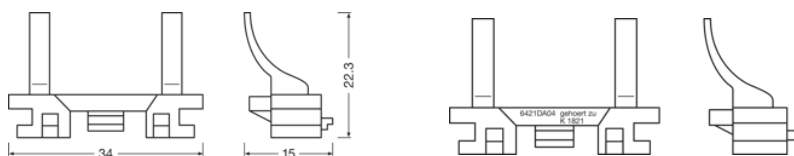

Información general del producto

| | |
|------------------------|-----------|
| Referencia para pedido | 64210DA04 |
|------------------------|-----------|

Physical Attributes & Dimensions

| | |
|-------------------|---------|
| Diámetro | 34.0 mm |
| Peso del producto | 4.00 g |
| Largo | 34.0 mm |