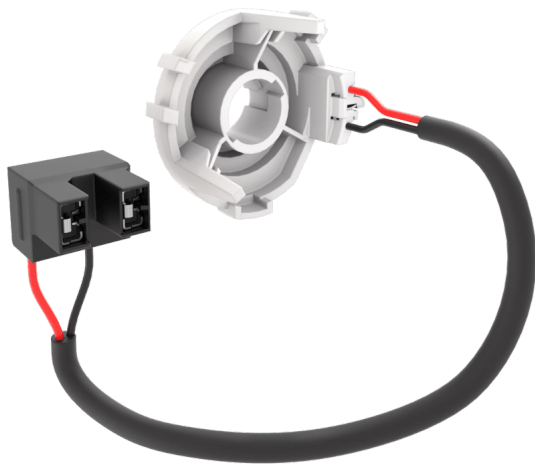

Hoja de datos de producto

LEDDriving ADAPTER (OFFROAD) 64210DA05

Accesorios para lámparas de reemplazo LED

Haciendo que las actualizaciones LED encajen

Los soportes de montaje ofrecen una fácil instalación y compatibilidad para una variedad de coches. La compatibilidad se puede comprobar en la página web de OSRAM.

Hoja de datos de producto

Datos técnicos

Información de producto

Aplicación (Categoría y producto específico)	Accesorios para LEDs retrofit
----------------------------------------------	-------------------------------

Información general del producto

Referencia para pedido	64210DA05
------------------------	-----------

Physical Attributes & Dimensions

Diámetro	33.9 mm
Peso del producto	15.00 g
Largo	47.6 mm

Duración de vida

Hoja de datos de producto

Logistical Data

Código del producto	Descripción del producto	Unidad de embalaje (Piezas/unidad)	Dimensiones (largo x ancho x alto)	Volúmen	Peso bruto
4062172233170	LEDiving Adapter 64210DA05	Estuche de cartón 2	100 mm x 80 mm x 60 mm	0.48 dm ³	53.00 g
4062172233187	LEDiving Adapter 64210DA05	Embalaje de envío 20	415 mm x 109 mm x 134 mm	6.06 dm ³	658.00 g