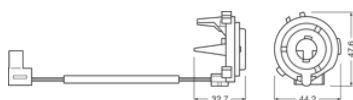

Referencia para pedido	64210DA07
------------------------	-----------

Physical Attributes & Dimensions

Diámetro	33.9 mm
Peso del producto	15.00 g
Largo	47.6 mm

Duración de vida

Garantía	3 years
----------	---------