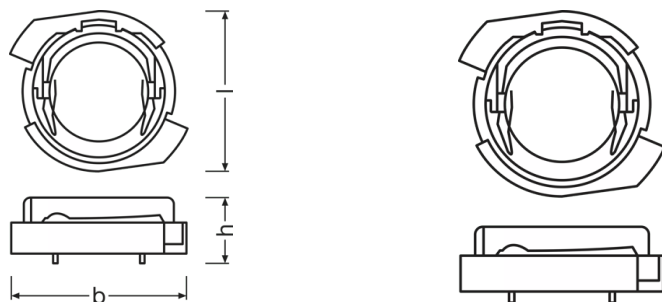

Información general del producto

Referencia para pedido	64210DA09
------------------------	-----------

Physical Attributes & Dimensions

Diámetro	40.7 mm
Peso del producto	7.00 g

Duración de vida

Garantía	3 years
----------	---------