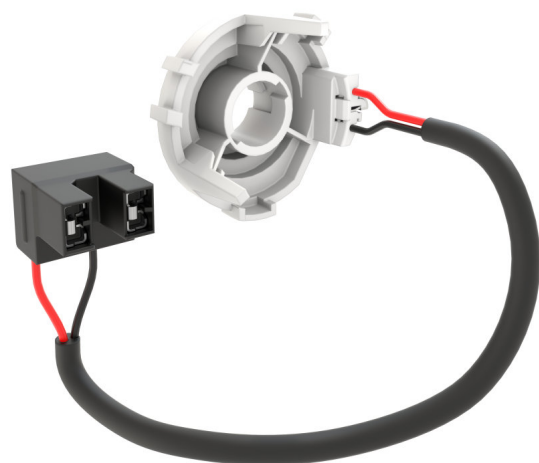

LEDDriving ADAPTER 64210DA05

Accesorios para lámparas de reemplazo LED

Haciendo que las actualizaciones LED encajen

Los soportes de montaje ofrecen una fácil instalación y compatibilidad para una variedad de coches. La compatibilidad se puede comprobar en la página web de OSRAM.

Hoja de datos de producto

Datos técnicos

Información de producto

Referencia para pedido	64210DA05
Aplicación (Categoría y producto específico)	Accesorios para LEDs retrofit

Dimensiones y peso

Diámetro	33,9 mm
Peso del producto	15,00 g
Largo	47,6 mm

Duración de vida

Garantía	3 years
----------	---------

Capacidades

Tecnología	LED accessories
------------	-----------------

Categorías específicas del país

Referencia para pedido	64210DA05
------------------------	-----------

Hoja de datos de producto

Declaration No. in SCIP database

7d0b77e5-1c8d-44f6-8c82-f49f0b96d19d

Logistical Data

Código del producto	Descripción del producto	Unidad de embalaje (Piezas/unidad)	Dimensiones (largo x ancho x alto)	Volúmen	Peso bruto
4062172233170	LEDriving Adapter 64210DA05	Estuche de cartón 2	100 mm x 80 mm x 60 mm	0.48 dm ³	53.00 g
4062172233187	LEDriving Adapter 64210DA05	Embalaje de envío 20	415 mm x 109 mm x 134 mm	6.06 dm ³	658.00 g
4062172233194	LEDriving Adapter 64210DA05	Embalaje de envío 120	435 mm x 348 mm x 300 mm	45.41 dm ³	4727.00 g