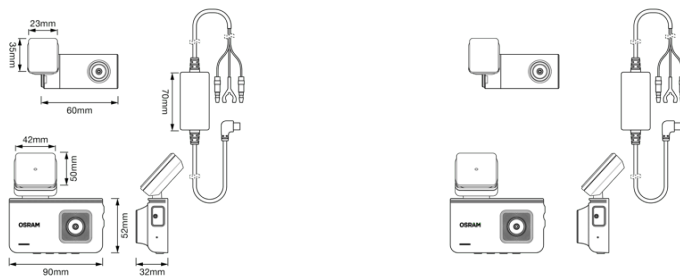

La ranura bloqueable para tarjeta Micro SD evita manipulaciones y mantiene seguros los videos de la dashcam.

Hoja de datos de producto

Datos técnicos

Información de producto

Product legal advice 1	1) Para conocer las condiciones exactas, consulte: www.osram.es/garantia-automovil
Product legal advice 2	2) Nota: El uso de cámaras para salpicadero puede estar sujeto a normativas legales específicas, especialmente en lo que respecta a la protección de datos y los derechos personales. Dado que las normativas no están armonizadas en toda Europa, existen diferentes reglas en cuanto a la admisibilidad de las grabaciones de vídeo. Antes de utilizar el dispositivo por primera vez, ya sea en su país o en el extranjero, le recomendamos que se familiarice con los requisitos legales aplicables en el país correspondiente.
Resolución	1296p
FPS	30 ¹⁾
FOV	140° ²⁾
Tamaño de la memoria hasta	128 GB
G-Sensor	Sí ³⁾
GPS	Sí

1) Frames per second

2) Field of View

3) Shock sensor

Physical Attributes & Dimensions

Largo	89.0 mm
Ancho	40.0 mm
Alto	96.0 mm

Accesorios para la caja

Cable de alimentación USB	Sí
----------------------------------	----