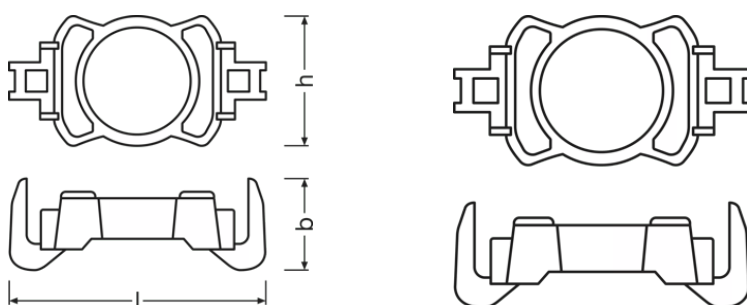

LEDDriving ADAPTER (OFFROAD) 64210DA10

Accesorios para lámparas de reemplazo LED

Haciendo que las actualizaciones LED encajen

Los soportes de montaje ofrecen una fácil instalación y compatibilidad para una variedad de coches. Garantiza un ajuste perfecto gracias a la fijación óptima de la lámpara H7.

Hoja de datos de producto

Datos técnicos

Información de producto

Aplicación (Categoría y producto específico)	Accesorios para LEDs retrofit
--	-------------------------------

Información general del producto

Referencia para pedido	64210DA10
------------------------	-----------

Physical Attributes & Dimensions

Diámetro	25.3 mm
Peso del producto	3.50 g

Duración de vida

Garantía	3 years
----------	---------

Capacidades