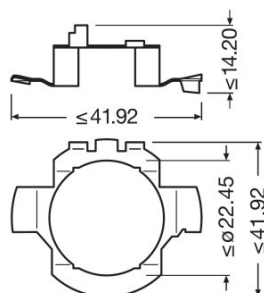

Hoja de datos de producto

Datos técnicos

Información de producto

Referencia para pedido	64210DA01
Aplicación (Categoría y producto específico)	Accesorios para LEDs retrofit

Dimensiones y peso

Diámetro	41,9 mm
Peso del producto	2,50 g
Largo	0,0 mm

Hoja de datos de producto

Declaration No. in SCIP database

7e4464d5-cb8b-457f-8de7-d13f1257d442

Logistical Data

Código del producto	Descripción del producto	Unidad de embalaje (Piezas/unidad)	Dimensiones (largo x ancho x alto)	Volúmen	Peso bruto
4062172183789	LEDriving Adapter 64210DA01	Estuche de cartón 2	100 mm x 80 mm x 60 mm	0.48 dm ³	28.00 g
4062172183796	LEDriving Adapter 64210DA01	Embalaje de envío 20	415 mm x 109 mm x 134 mm	6.06 dm ³	408.00 g
4062172183802	LEDriving Adapter 64210DA01	Embalaje de envío 120	435 mm x 348 mm x 300 mm	45.41 dm ³	3227.00 g