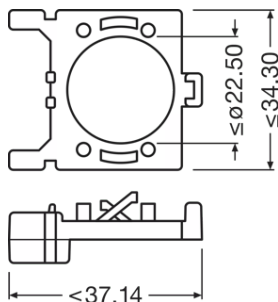

Hoja de datos de producto

Datos técnicos

Información de producto

Referencia para pedido	64210DA02
Aplicación (Categoría y producto específico)	Accesorios para LEDs retrofit

Dimensiones y peso

Diámetro	22.5 mm
Peso del producto	3.10 g
Largo	34.3 mm

Hoja de datos de producto

Declaration No. in SCIP database

0556ec4c-8e14-46b7-9c3d-7941fb4338ae

Logistical Data

Código del producto	Descripción del producto	Unidad de embalaje (Piezas/unidad)	Dimensiones (largo x ancho x alto)	Volúmen	Peso bruto
4062172160414	LEDriving Adapter 64210DA02	Estuche de cartón 2	100 mm x 80 mm x 60 mm	0.48 dm ³	29.00 g
4062172160421	LEDriving Adapter 64210DA02	Embalaje de envío 20	415 mm x 109 mm x 134 mm	6.06 dm ³	420.00 g
4062172160438	LEDriving Adapter 64210DA02	Embalaje de envío 120	435 mm x 348 mm x 300 mm	45.41 dm ³	3299.00 g