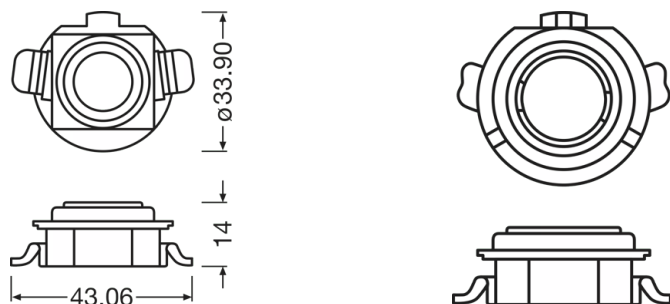

Hoja de datos de producto

Datos técnicos

Información de producto

Referencia para pedido	64210DA03-1
Aplicación (Categoría y producto específico)	Accesorios para LEDs retrofit

Dimensiones y peso

Diámetro	33.9 mm
Peso del producto	2.84 g
Largo	43.1 mm