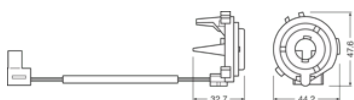

Hoja de datos de producto

Datos técnicos

Información de producto

Referencia para pedido	64210DA07
Aplicación (Categoría y producto específico)	Accesorios para LEDs retrofit

Dimensiones y peso

Diámetro	33.9 mm
Peso del producto	15.00 g
Largo	47.6 mm