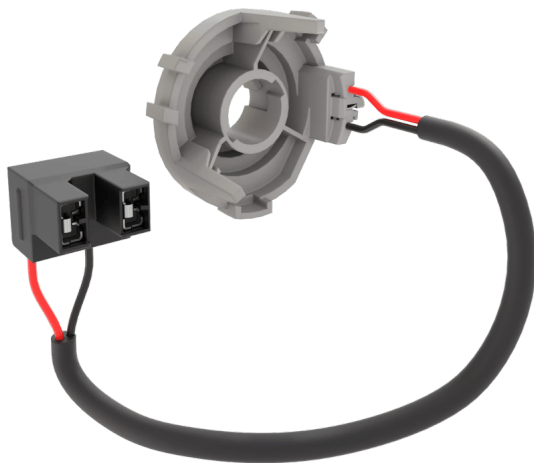

LEDDriving ADAPTER (OFFROAD) 64210DA07

Accesorios para lámparas de reemplazo LED

Haciendo que las actualizaciones LED encajen

Los soportes de montaje ofrecen una fácil instalación y compatibilidad para una variedad de coches. Garantiza un ajuste perfecto gracias a la fijación óptima de la lámpara H7.

Hoja de datos de producto

Datos técnicos

Información de producto

Referencia para pedido	64210DA07
Aplicación (Categoría y producto específico)	Accesorios para LEDs retrofit

Dimensiones y peso

Diámetro	33.9 mm
Peso del producto	15.00 g
Largo	47.6 mm

Duración de vida

Garantía	3 years
----------	---------

Capacidades

Tecnología	LED accessories
------------	-----------------

Categorías específicas del país

Referencia para pedido	64210DA07
------------------------	-----------

Hoja de datos de producto

Declaration No. in SCIP database

f7d37e68-9b9a-4c6c-9003-d811dfabbff9

Logistical Data

Código del producto	Descripción del producto	Unidad de embalaje (Piezas/unidad)	Dimensiones (largo x ancho x alto)	Volúmen	Peso bruto
4062172233835	LEDriving Adapter 64210DA07	Estuche de cartón 2	100 mm x 80 mm x 60 mm	0.48 dm ³	53.00 g
4062172233842	LEDriving Adapter 64210DA07	Embalaje de envío 20	415 mm x 109 mm x 134 mm	6.06 dm ³	658.00 g
4062172233859	LEDriving Adapter 64210DA07	Embalaje de envío 120	435 mm x 348 mm x 300 mm	45.41 dm ³	4727.00 g