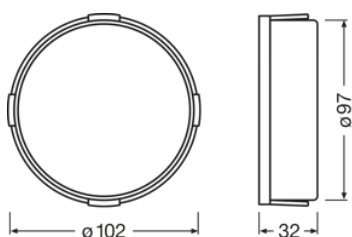

Referencia para pedido	LEDCAP04
------------------------	----------

Physical Attributes & Dimensions

Diámetro	97.0 mm
Peso del producto	50.00 g

Capacidades

Tecnología	LED accessories
------------	-----------------

Logistical Data

Código del producto	Descripción del producto	Unidad de embalaje (Piezas/unidad)	Dimensiones (largo x ancho x alto)	Volúmen	Peso bruto
4062172278560	LEDriving CAP 04	Estuche de cartón 2	101 mm x 101 mm x 101 mm	1.03 dm ³	106.00 g
4062172278577	LEDriving CAP 04	Embalaje de envío 8	415 mm x 109 mm x 134 mm	6.06 dm ³	552.00 g

Hoja de datos de producto

El código del producto mencionado describe la unidad más pequeña de la cantidad que se puede pedir. Una unidad de envío puede contener uno o más productos individuales. Al cursar un pedido, introduzca la cantidad de la unidad de envío o su múltiple.