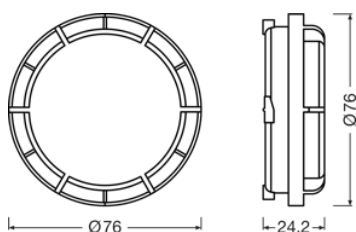

Información general del producto

Referencia para pedido	LEDCAP06
------------------------	----------

Physical Attributes & Dimensions

Diámetro	76.0 mm
Peso del producto	28.00 g

Capacidades

Tecnología	LED accessories
------------	-----------------

Logistical Data

Código del producto	Descripción del producto	Unidad de embalaje (Piezas/unidad)	Dimensiones (largo x ancho x alto)	Volúmen	Peso bruto
4062172305952	LEDDriving CAP 06	Estuche de cartón 2	101 mm x 101 mm x 101 mm	1.03 dm ³	62.00 g
4062172305969	LEDDriving CAP 06	Embalaje de envío 8	415 mm x 109 mm x 134 mm	6.06 dm ³	376.00 g

Hoja de datos de producto

El código del producto mencionado describe la unidad más pequeña de la cantidad que se puede pedir. Una unidad de envío puede contener uno o más productos individuales. Al cursar un pedido, introduzca la cantidad de la unidad de envío o su múltiple.