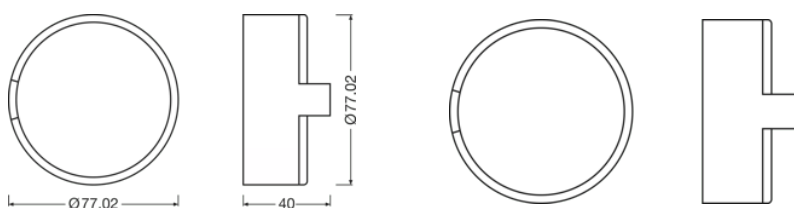

Referencia para pedido	LEDCAP11
------------------------	----------

Physical Attributes & Dimensions

Diámetro	80.0 mm
Peso del producto	27.00 g

Capacidades

Tecnología	LED accessories
------------	-----------------