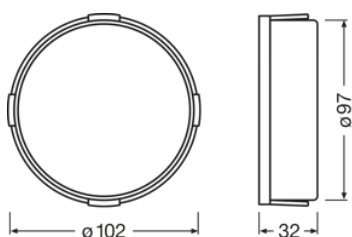

Hoja de datos de producto

LEDDriving CAP (OFFROAD) LEDCAP04

Hoja de datos de producto

Datos técnicos

Información de producto

Aplicación (Categoría y producto específico)	Accesorios para LEDs retrofit
--	-------------------------------

Información general del producto

Referencia para pedido	LEDCAP04
------------------------	----------

Physical Attributes & Dimensions

Diámetro	97.0 mm
Peso del producto	50.00 g

Capacidades

Tecnología	LED accessories
------------	-----------------

Logistical Data

Código del producto	Descripción del producto	Unidad de embalaje (Piezas/unidad)	Dimensiones (largo x ancho x alto)	Volúmen	Peso bruto
4062172278560	LEDriving CAP 04	Estuche de cartón 2	101 mm x 101 mm x 101 mm	1.03 dm ³	106.00 g
4062172278577	LEDriving CAP 04	Embalaje de envío 8	415 mm x 109 mm x 134 mm	6.06 dm ³	552.00 g

Hoja de datos de producto

El código del producto mencionado describe la unidad más pequeña de la cantidad que se puede pedir. Una unidad de envío puede contener uno o más productos individuales. Al cursar un pedido, introduzca la cantidad de la unidad de envío o su múltiple.