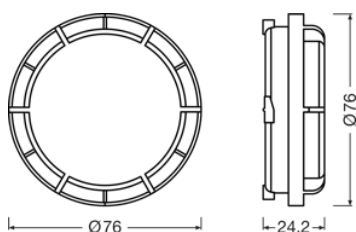

Información general del producto

Referencia para pedido	LEDCAP06
------------------------	----------

Physical Attributes & Dimensions

Diámetro	76.0 mm
Peso del producto	28.00 g

Capacidades

Tecnología	LED accessories
------------	-----------------

Logistical Data

Código del producto	Descripción del producto	Unidad de embalaje (Piezas/unidad)	Dimensiones (largo x ancho x alto)	Volúmen	Peso bruto
4062172305952	LEDriving CAP 06	Estuche de cartón 2	101 mm x 101 mm x 101 mm	1.03 dm ³	62.00 g
4062172305969	LEDriving CAP 06	Embalaje de envío 8	415 mm x 109 mm x 134 mm	6.06 dm ³	376.00 g

Hoja de datos de producto

El código del producto mencionado describe la unidad más pequeña de la cantidad que se puede pedir. Una unidad de envío puede contener uno o más productos individuales. Al cursar un pedido, introduzca la cantidad de la unidad de envío o su múltiple.