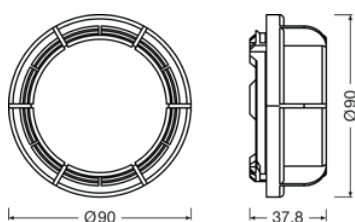

#### Physical Attributes & Dimensions

Diámetro	90.0 mm
Peso del producto	31.00 g