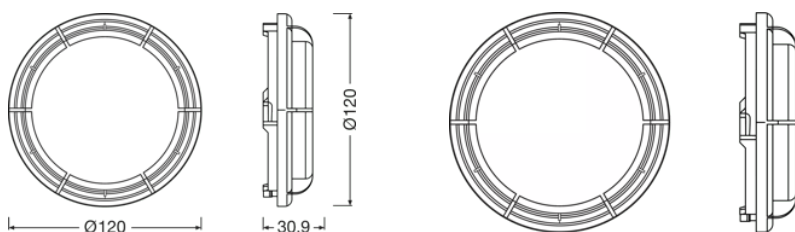

#### Physical Attributes & Dimensions

Diámetro	120.0 mm
Peso del producto	55.00 g