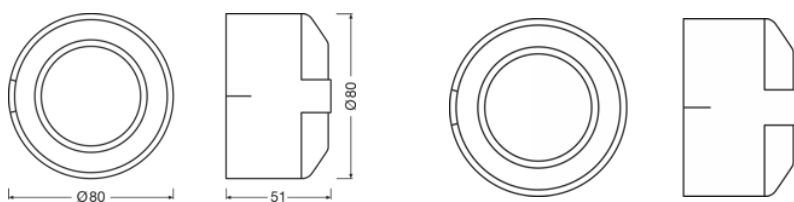

Hoja de datos de producto

LEDDriving CAP (OFFROAD) LEDCAP09

Hoja de datos de producto

Datos técnicos

Información de producto

Aplicación (Categoría y producto específico)	Accesorios para LEDs retrofit
--	-------------------------------

Información general del producto

Referencia para pedido	LEDCAP09
------------------------	----------

Physical Attributes & Dimensions

Diámetro	80.0 mm
Peso del producto	37.00 g

Capacidades

Tecnología	LED accessories
------------	-----------------

Logistical Data

Código del producto	Descripción del producto	Unidad de embalaje (Piezas/unidad)	Dimensiones (largo x ancho x alto)	Volúmen	Peso bruto
4062172309530	LEDriving CAP 09	Estuche de cartón 2	101 mm x 101 mm x 101 mm	1.03 dm ³	80.00 g
4062172309547	LEDriving CAP 09	Embalaje de envío 8	415 mm x 109 mm x 134 mm	6.06 dm ³	448.00 g

Hoja de datos de producto

El código del producto mencionado describe la unidad más pequeña de la cantidad que se puede pedir. Una unidad de envío puede contener uno o más productos individuales. Al cursar un pedido, introduzca la cantidad de la unidad de envío o su múltiple.